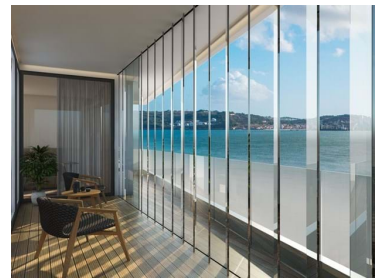

Algés, Linda-a-velha E Cruz Quebrada-dafundo - Apartamento

3

Quartos

4

Casas de banho

185

Área (m²)

Garagem

1 025 000 €

(EUR €)

Apartamento T3 c/ vista rio

Apartamento localizado em empreendimento de alta qualidade (em fase de construção), situado na zona da Cruz Quebrada - Dafundo, junto ao aquário Vasco da Gama.