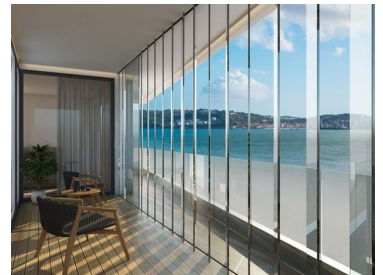

Algés, Linda-a-velha E Cruz Quebrada-dafundo - Apartamento

 **2**
Quartos

 **3**
Casas de banho

 **120**
Área (m²)

Garagem

700 000 €
(EUR €)

Apartamento T2 c/ vista rio

Apartamento localizado em empreendimento de alta qualidade (em fase de construção), situado na zona da Cruz Quebrada - Dafundo, junto ao aquário Vasco da Gama.